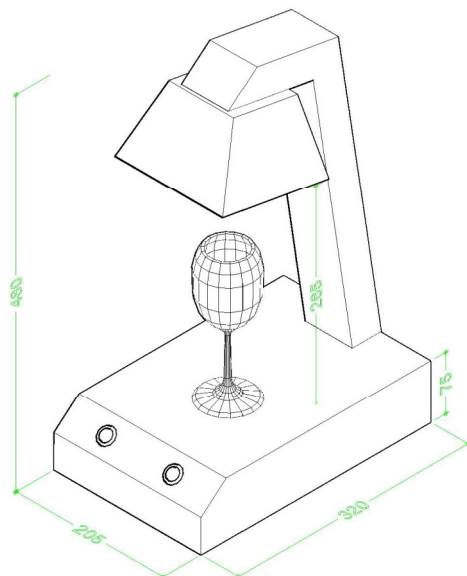

- Construido en acero inoxidable AISI-304.
- Campana con luz.
- Brazo decorativo con luz y logotipo.
- Pulsador de encendido de luz decorativa.
- Pulsador de descarga de gas sobre la copa según necesidad.
- Funcionamiento con CO2 alimentario*.
- No altera el sabor del producto.
- Esterilización de las copas.
- Totalmente higiénico.
- Conexión a red eléctrica.
- Potencia / consumo eléctrico mínimo 20W.
- Incluye manguito de conexión a botella de gas de 1.500 mm.